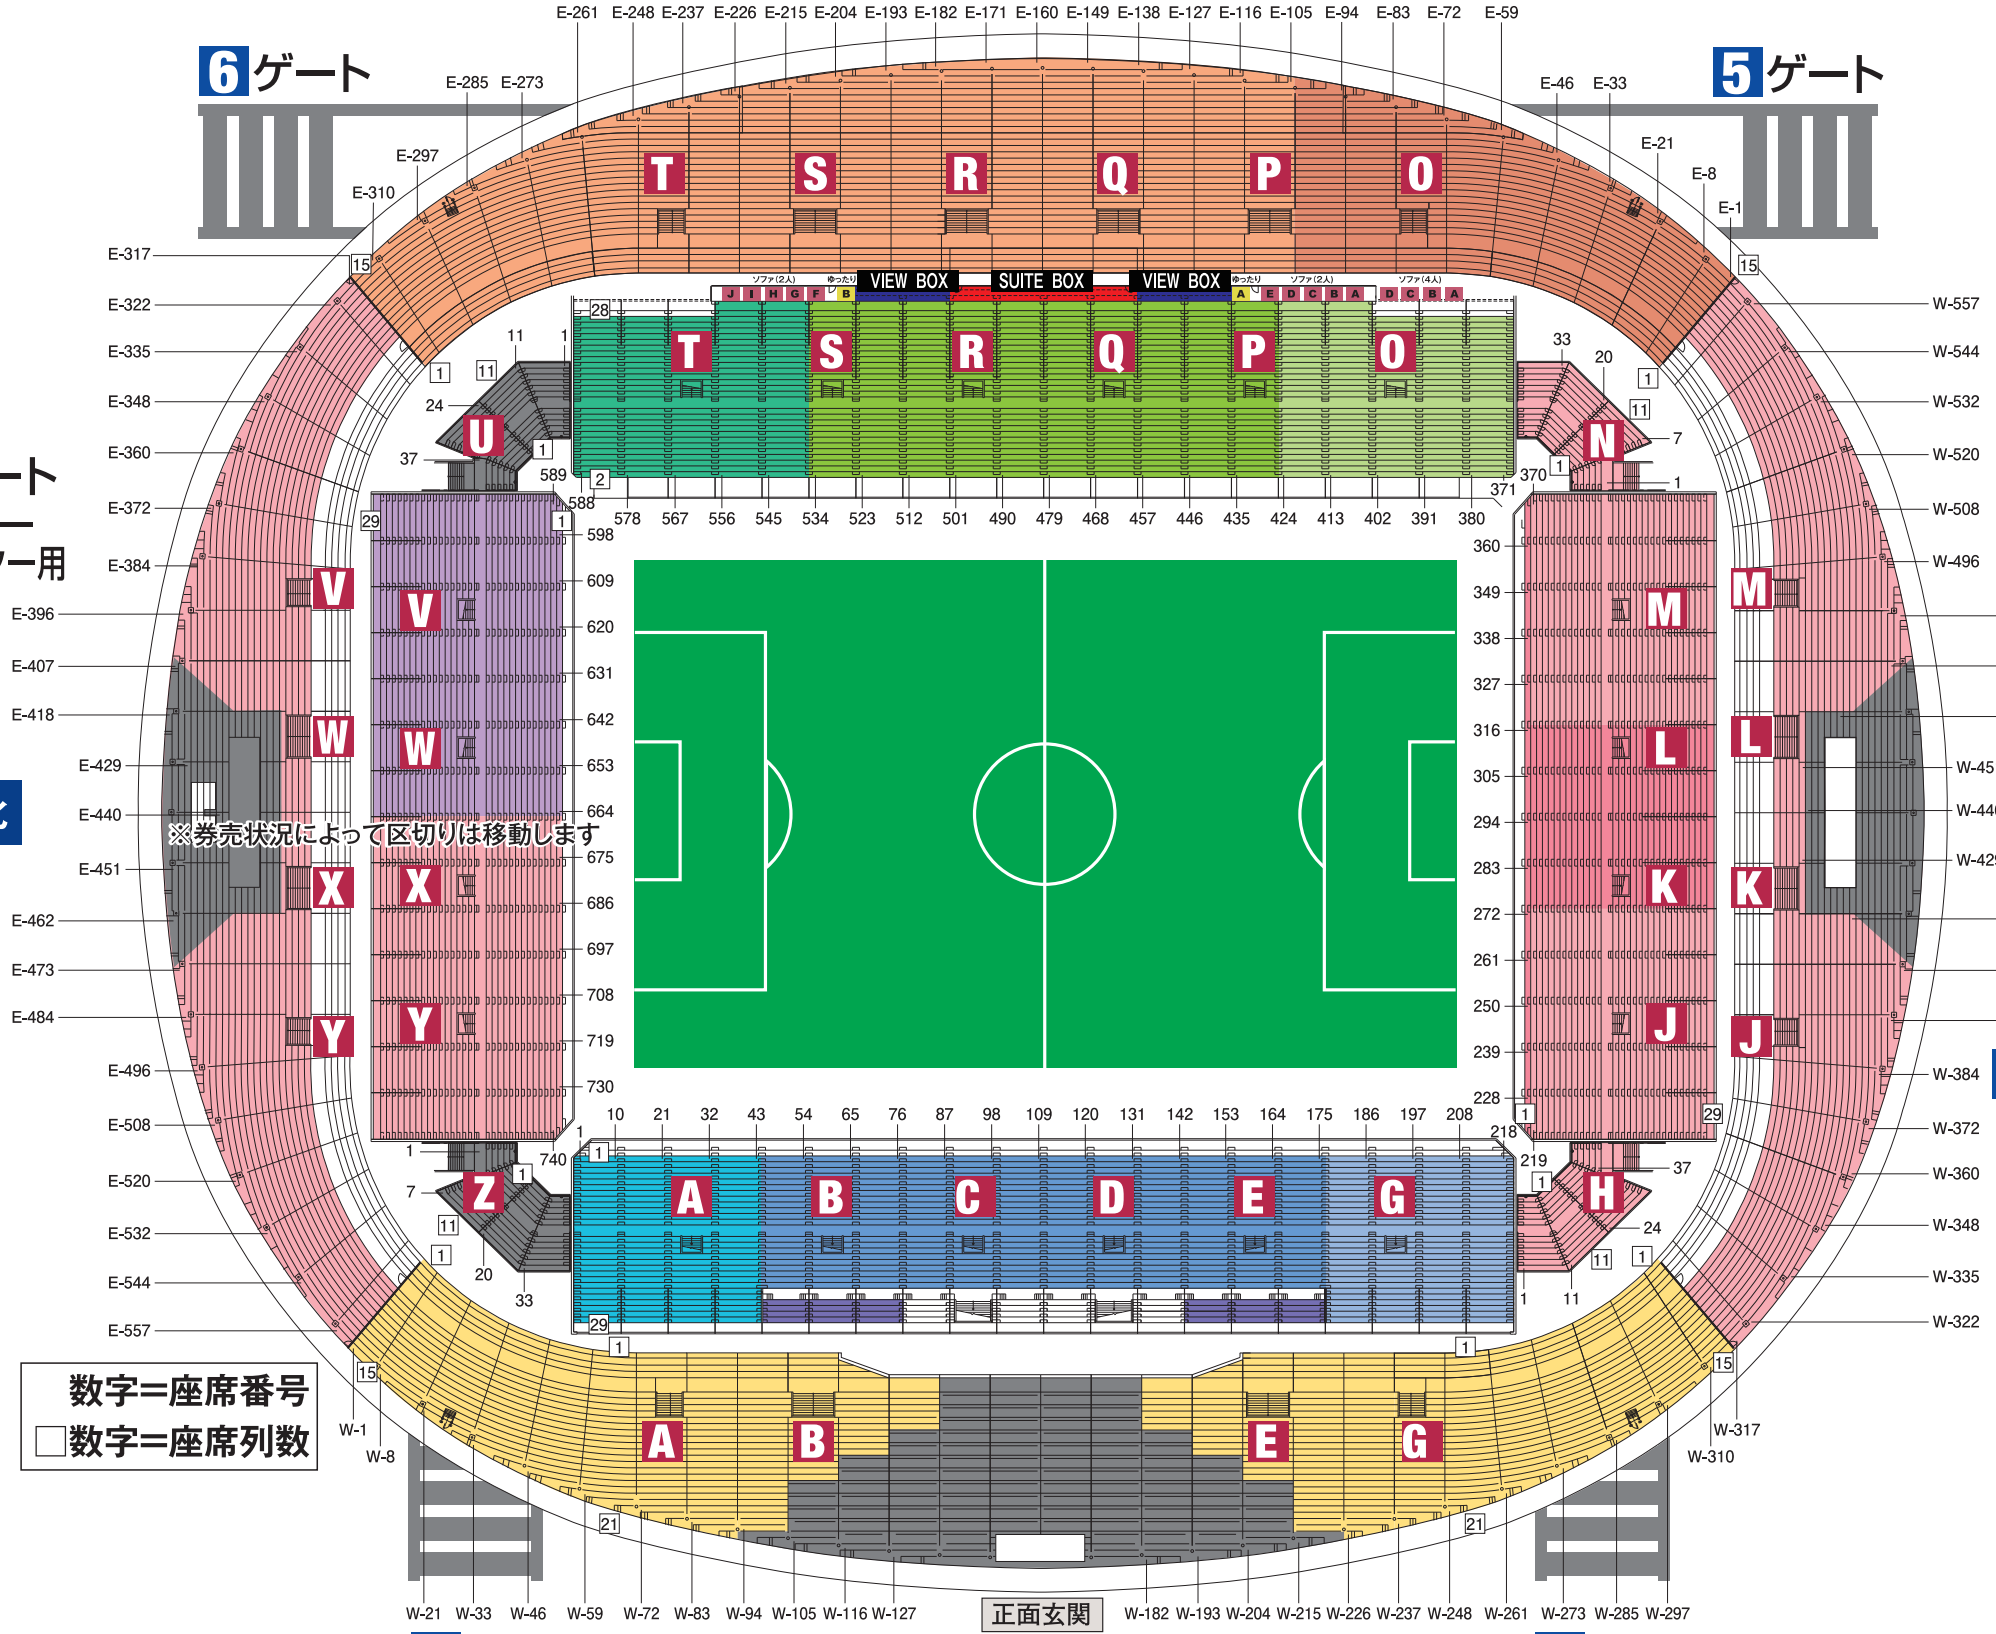

バックスタンド

6ゲート

5ゲート

7ゲート
ビジター
サポーター用

北

南

3ゲート

数字=座席番号
□数字=座席列数

1ゲート

メインスタンド

2ゲート

- SUITE BOX
- VIEW BOX
- ゆったりシート
- ソファシート
- エグゼクティブ
- カテゴリー1
- カテゴリー2
- カテゴリー3
- カテゴリー4
- カテゴリー5
- カテゴリー6
- ウエストゾーン
- イーストゾーン (指定席)
- イーストゾーン (自由席)
- サポーターズシート指定席 (ホーム)
- サポーターズシート自由席 (ホーム)
- ビジター専用シート