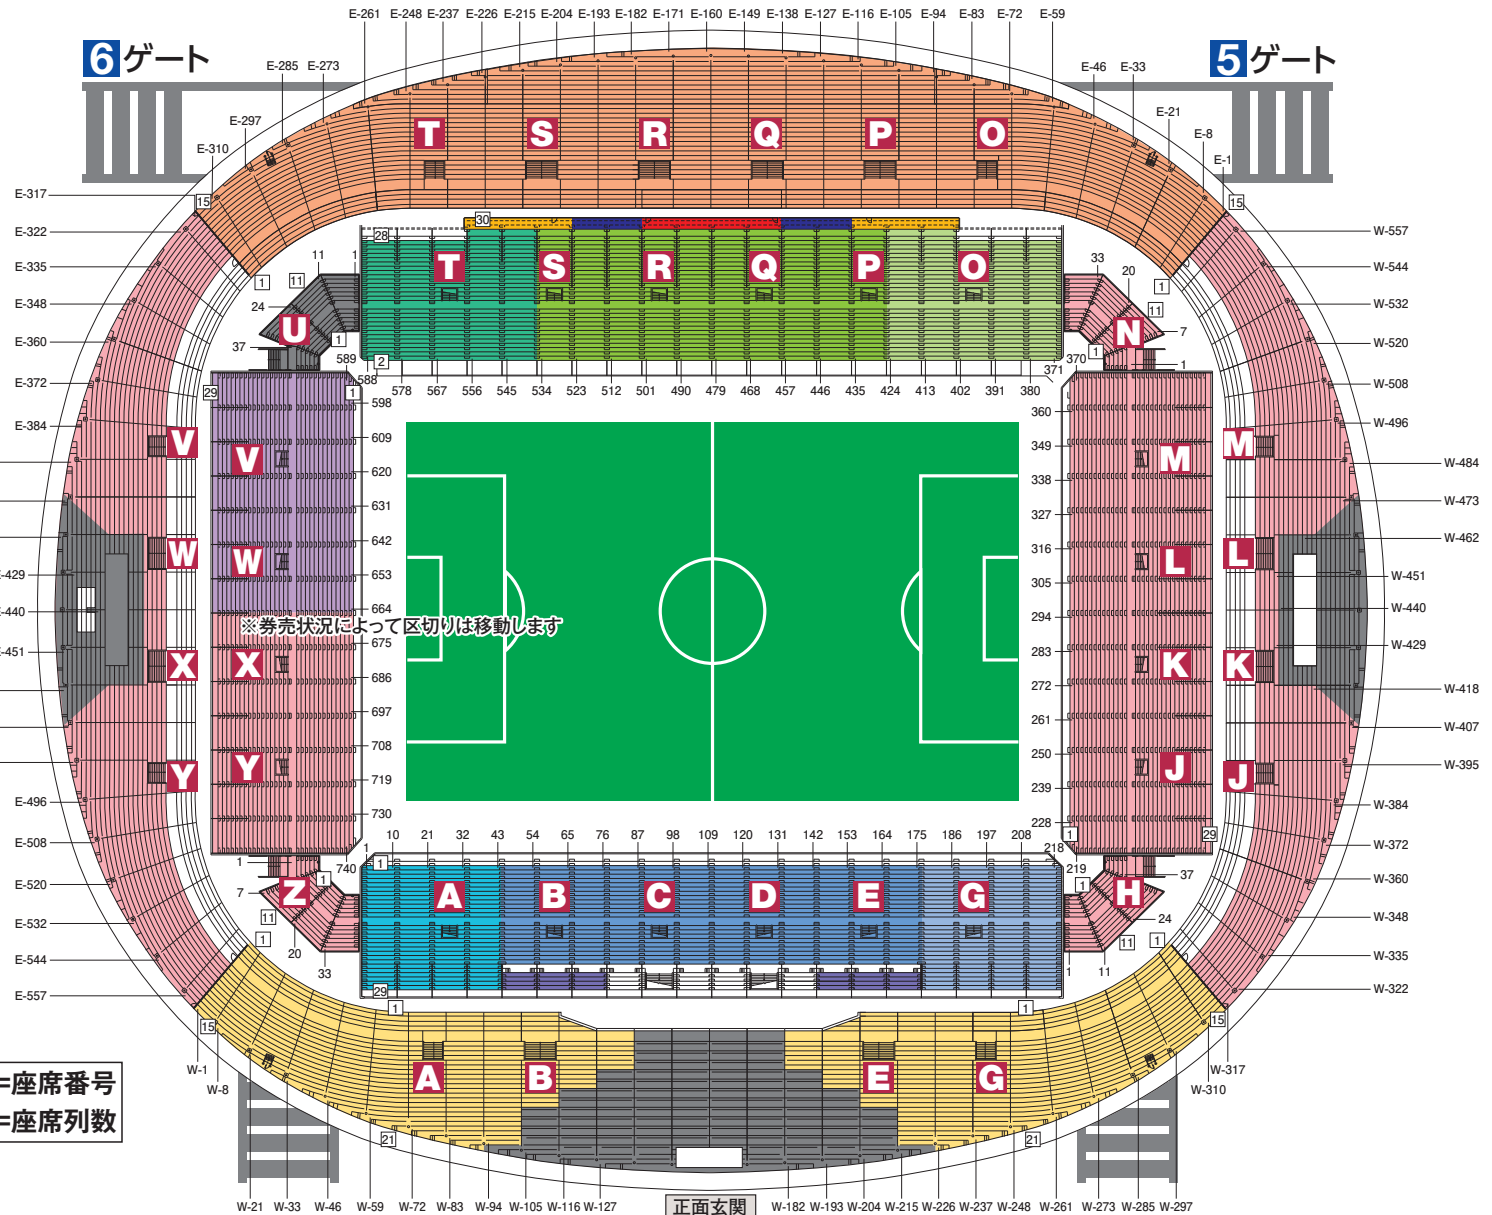

国道51号側

バックスタンド

6ゲート

5ゲート

7ゲート  
ビジター  
サポーター用

北スタンド

南スタンド

数字=座席番号  
□数字=座席列数

1ゲート

メインスタンド

NIPPON STEELゲート

(2ゲート)

鹿島サッカースタジアム駅側

- SUITE BOX
- エグゼクティブ
- エクストラ
- VIEW BOX
- カテゴリー1
- カテゴリー2
- カテゴリー3
- カテゴリー4
- カテゴリー5
- カテゴリー6
- ウェストゾーン
- イーストゾーン
- サポーターズシート(ホーム)
- ビジター専用シート

正面玄関 W-21 W-33 W-46 W-59 W-72 W-83 W-94 W-105 W-116 W-127 W-182 W-193 W-204 W-215 W-226 W-237 W-248 W-261 W-273 W-285 W-297