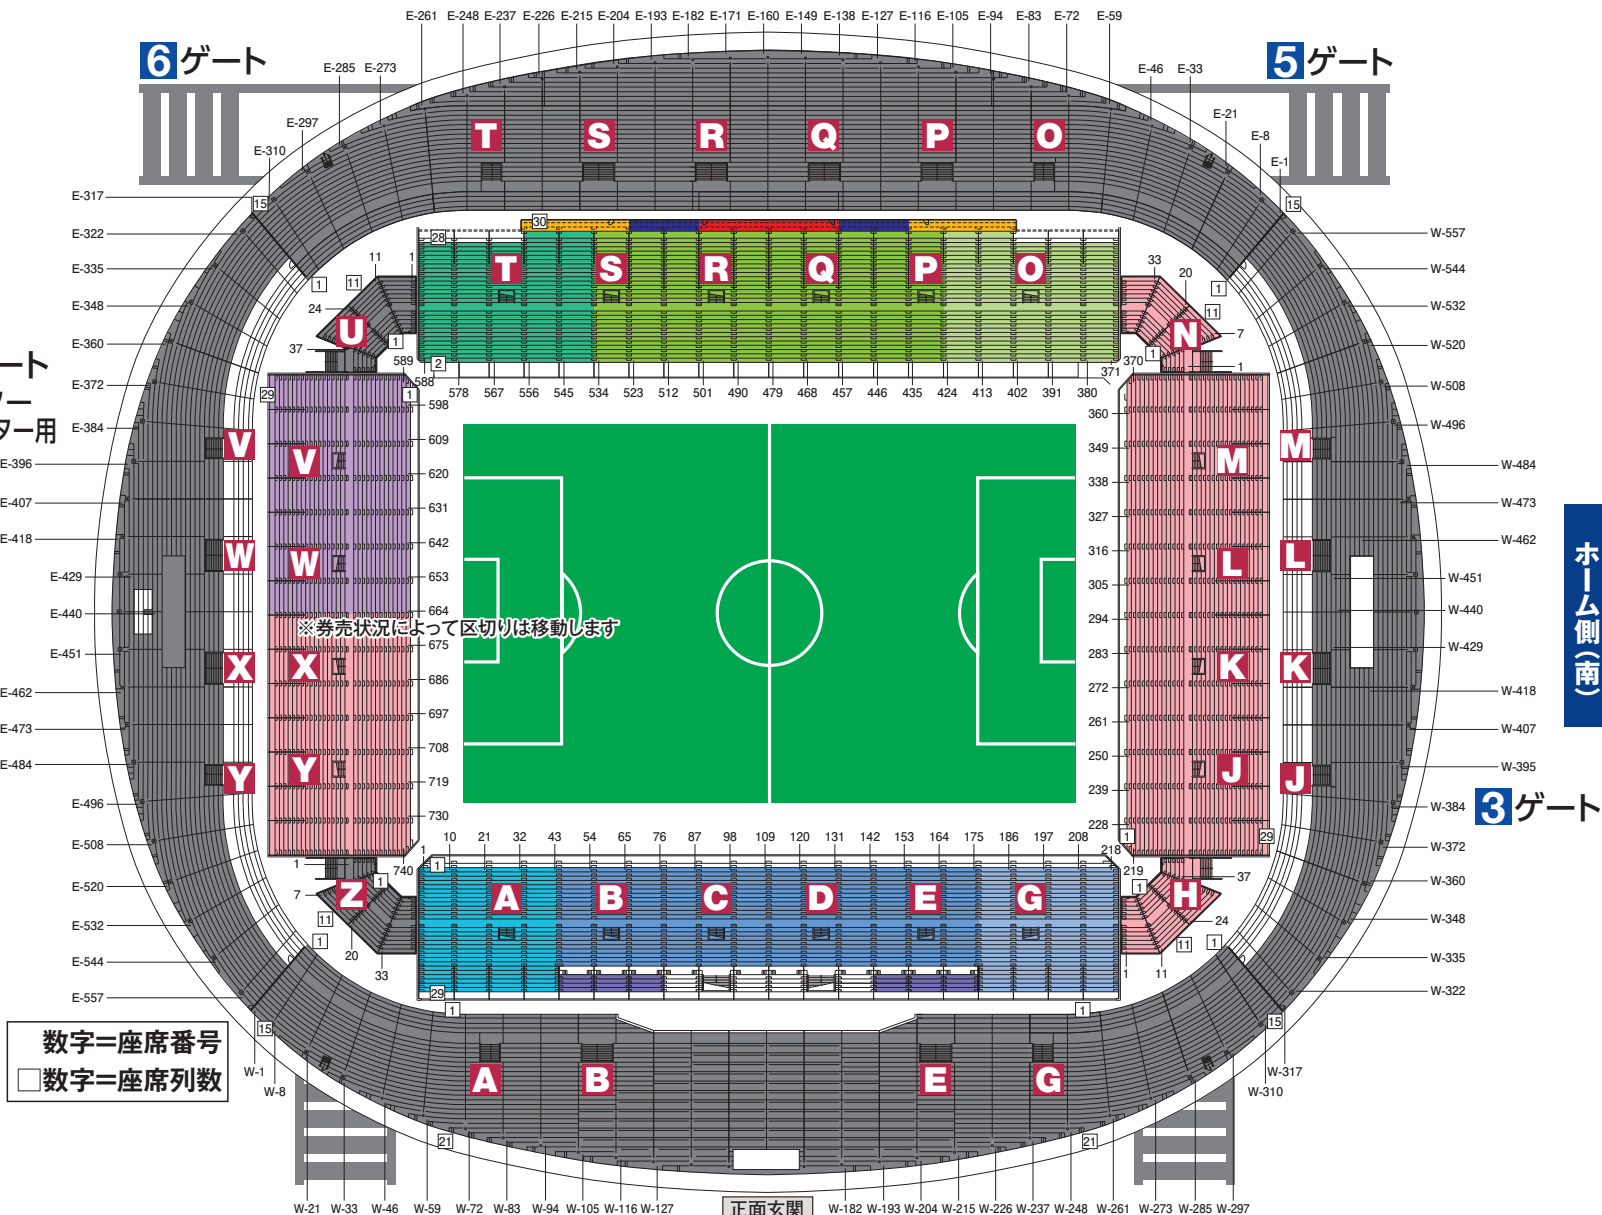

国道51号側

バックスタンド

6ゲート

5ゲート

7ゲート  
ビジター  
サポーター用

ビジター側(北)

ホーム側(南)

3ゲート

数字=座席番号  
□数字=座席列数

1ゲート

メインスタンド

NIPPON STEELゲート

鹿島サッカースタジアム駅側

- SUITE BOX
- エグゼクティブ
- エクストラ
- VIEW BOX
- カテゴリー1
- カテゴリー2
- カテゴリー3
- カテゴリー4
- カテゴリー5
- カテゴリー6
- サポーターズシート(ホーム)
- サポーターズシート(ビジター)