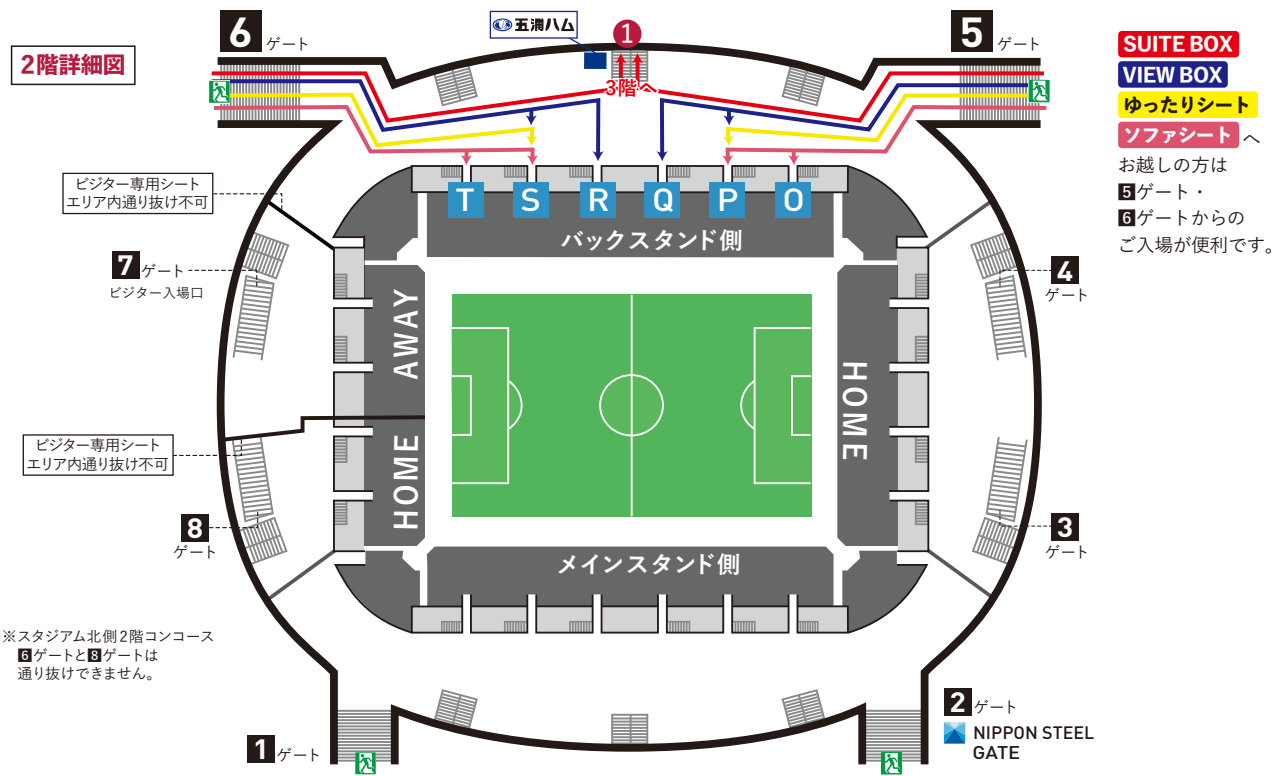

カシマサッカースタジアム

SUITE BOX VIEW BOX ゆったりシート ソファシート 各座席へのご案内

- SUITE BOX**
- STEP 1 5・6ゲートからカシマサッカースタジアムにご入場ください。
 - STEP 2 2階コンコースにある①の階段(五浦ハム売店隣)から3階コンコースへお上がりください。
 - STEP 3 3階コンコースのSUITE BOX入口よりご入室ください。

- VIEW BOX**
- ゆったりシート**
- ソファシート**
- STEP 1 5・6ゲートからカシマサッカースタジアムにご入場ください。
 - STEP 2 2階コンコースに設けられた入口からスタンドへお入りください。
 - STEP 3 1階スタンドの階段を使い、最上部にある座席へお進みください。
※下記詳細図参照

※スタジアム北側2階コンコース
⑧ゲートと⑨ゲートは
通り抜けできません。