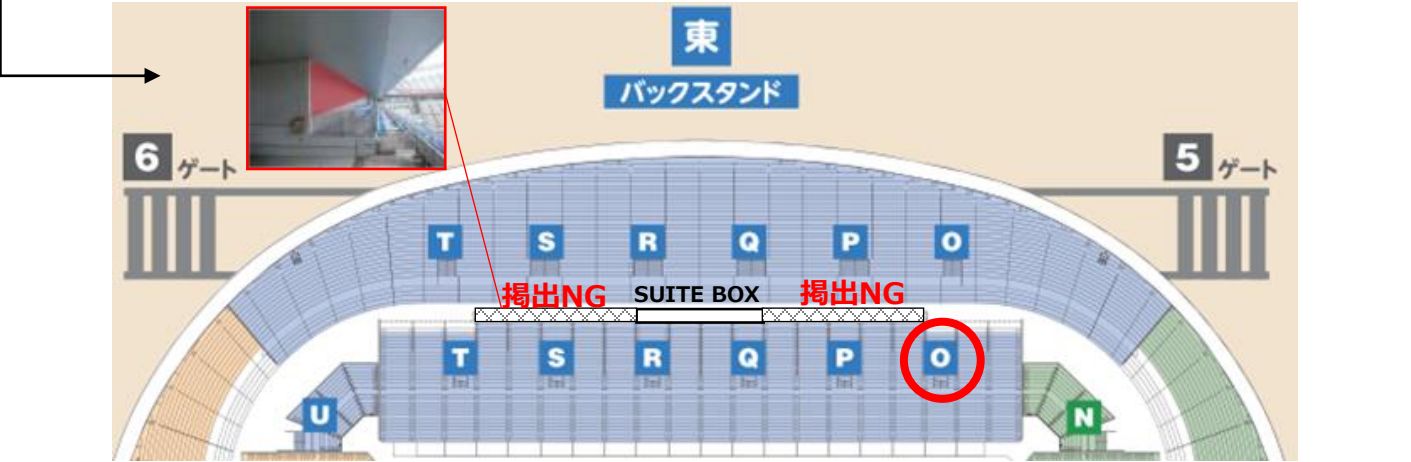

- 鹿島アントラーズ横断幕掲出エリア
- ビジタークラブ横断幕掲出エリア
- 緩衝エリア

1. バックスタンドへは鹿島アントラーズサポーター横断幕のみ掲出可能とさせていただきます。
2. 開場時間より10分間はSOCIOシルバー、カテゴリー2・4・6チケットにてご入場された方のみ掲出可能となります。
3. 開場10分後よりホームサポーターズシートにてご入場の方の掲出も可能とさせていただきます。  
O入口より横断幕持参の上、バックスタンドより入場してください。
4. 最前列フェンスへの取り付けの際には、座席からの視界を妨げないよう係員の指示に従って掲出してください。