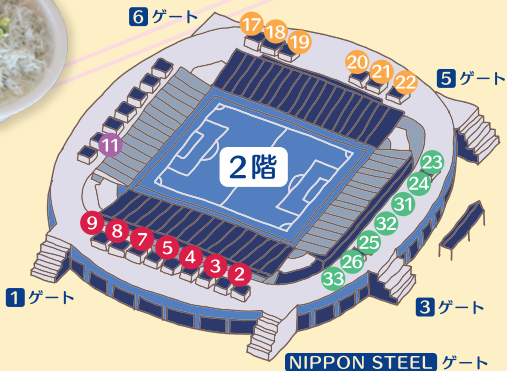

### 大人気！肉メニュー！

がっつり派のあなたへ！ハラミ飯

⑤ 居酒屋ドリーム  
ハラミメシ  
(ミニ)600円 (並)800円

ステーキ丼で応援のパワーアップ！

②③ 和風レストランやまびこ  
ステーキ丼 1,100円

### ご当地メニューも！

海の幸も楽しめる！しらす丼！

② 仲町商店会 しらす丼 600円