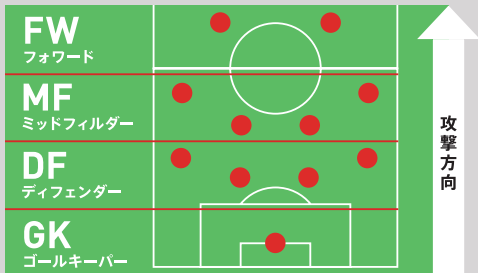

## サッカー観戦 基本ルール

1試合は前半と後半合わせて90分

1チーム11人 交代は5人まで可能

レッドカード 1枚で退場  
イエローカード 2枚で退場