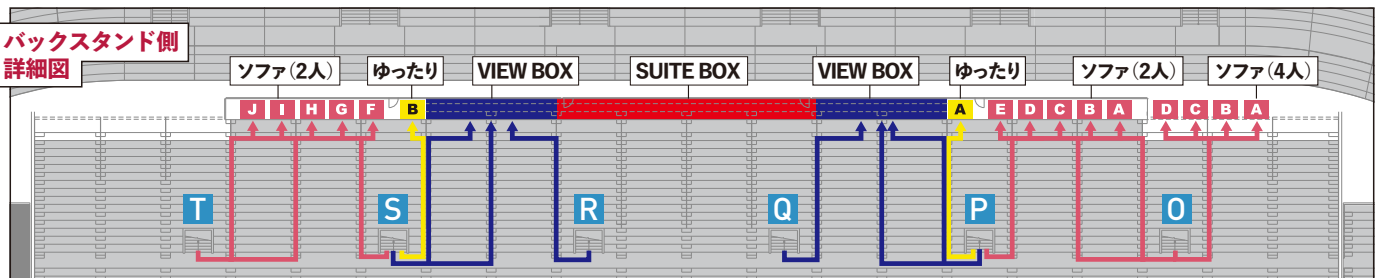

バックスタンド側 詳細図

カシマサッカースタジアムでアントラーズの試合観戦をお楽しみください!