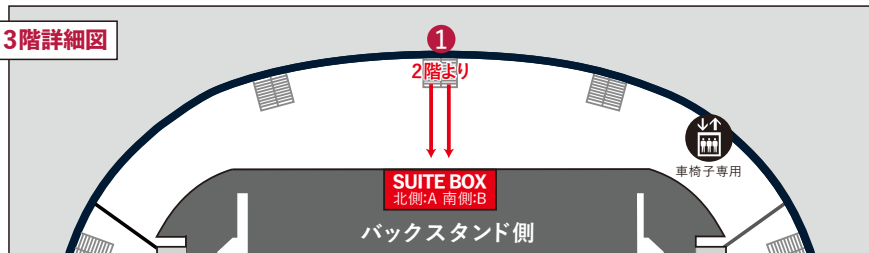

カシマサッカースタジアム

SUITE BOX VIEW BOX ゆったりシート ソファシート 各座席へのご案内

SUITE BOX

1. STEP 1 5・6ゲートからカシマサッカースタジアムにご入場ください。
2. STEP 2 2階コンコースにある①の階段から3階コンコースへお上がってください。
3. STEP 3 3階コンコースのSUITE BOX入口よりご入室ください。

VIEW BOX

ゆったりシート
ソファシート

1. STEP 1 5・6ゲートからカシマサッカースタジアムにご入場ください。
2. STEP 2 2階コンコースに設けられた入口からスタンドへお入りください。
3. STEP 3 下層スタンドの階段を使い、最上部にある座席へお進みください。
   ※下記詳細図参照

2階詳細図

3階詳細図

バックスタンド側 詳細図

カシマサッカースタジアムでアントラーズの試合観戦をお楽しみください!