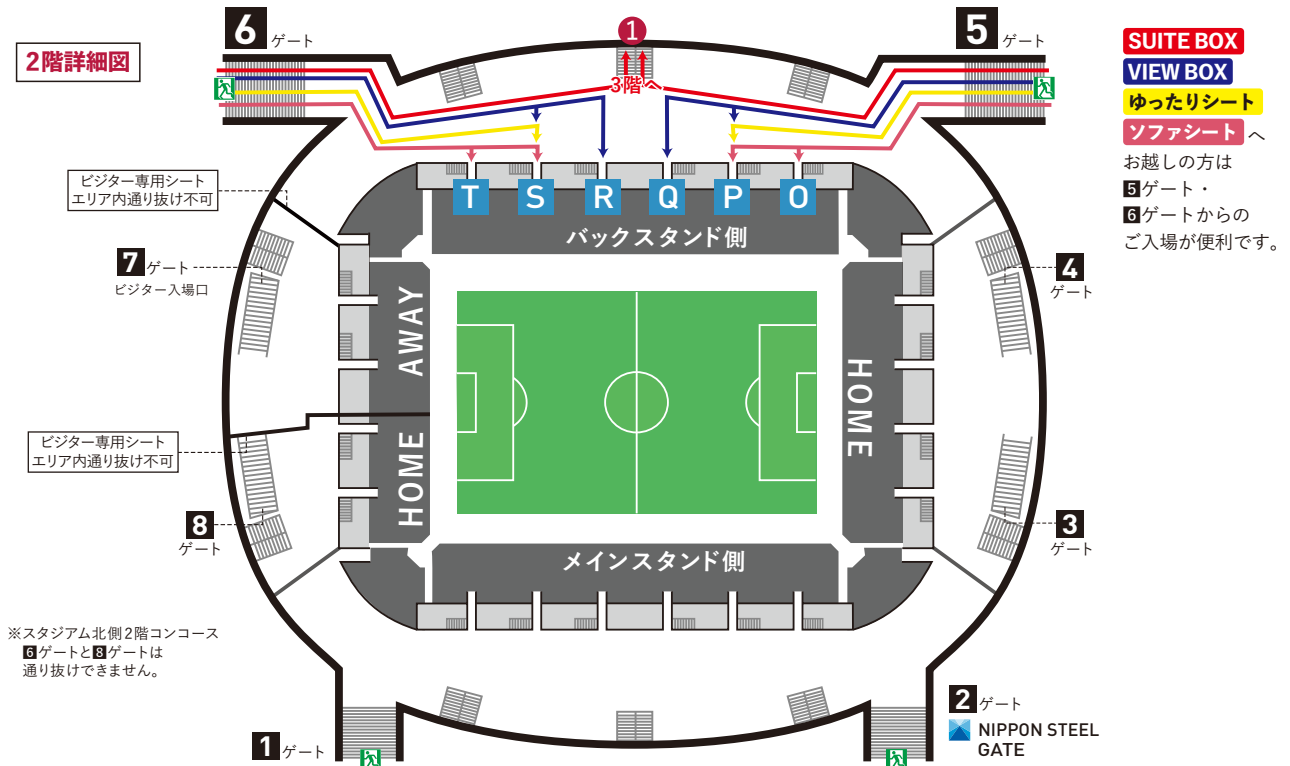

## SUITE BOX VIEW BOX ゆったりシート ソファシート 各座席へのご案内

### SUITE BOX

- STEP 1 5・6ゲートからカシマサッカースタジアムにご入場ください。
- STEP 2 2階コンコースにある①の階段から3階コンコースへお上がってください。
- STEP 3 3階コンコースのSUITE BOX入口よりご入室ください。

### VIEW BOX

ゆったりシート  
ソファシート

- STEP 1 5・6ゲートからカシマサッカースタジアムにご入場ください。
- STEP 2 2階コンコースに設けられた入口からスタンドへお入りください。
- STEP 3 下層スタンドの階段を使い、最上部にある座席へお進みください。  
※下記詳細図参照

### 2階詳細図